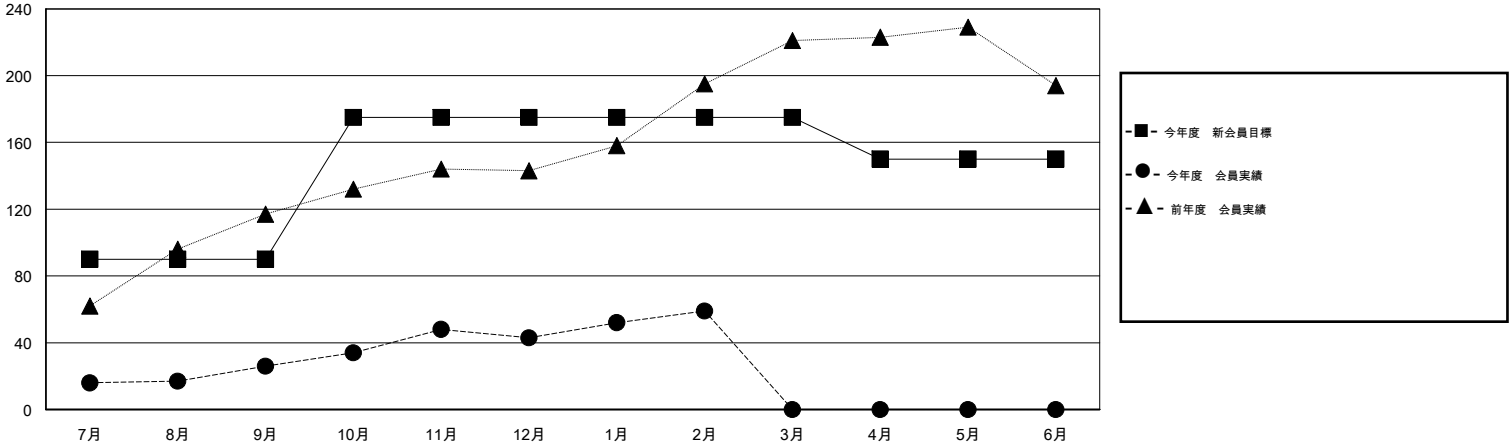

# MONTHLY MEMBERSHIP PROGRESS REPORT

District 332 E

Results as of: 2/29/2016

GMT: Masayuki Kaneko

地域 JAPAN

GMT会則地域 5-Jap

クラブ					名				
結果: 2015-2016					結果: 2015-2016				
四半期	新クラブ目標	新クラブ	解散クラブ	純増/減	四半期	新会員目標	チャーターメン バー/新会員	退会者	純増/減
7月/8月/9月	0	0	0	0	7月/8月/9月	90	57	31	26
10月/11月/12月	0	0	0	0	10月/11月/12月	85	38	21	17
1月/2月/3月	0	0	0	0	1月/2月/3月	0	23	7	16
4月/5月/6月	0	0	0	0	4月/5月/6月	-25	0	0	0

新クラブ目標及び実績累計

会員目標及び実績累計

解散クラブ: 0	37 CLUBS OF 56 一名以上の新会員を登録	男女別 男性 1,629 (78.17%) 女性 455 (21.83%)
退会者 物故会員 7 クラブ解散 0 その他 52 合計 59	<a href="#">健康診断データはこちら</a>	家族会員 732 世帯主 336 世帯主以外 396